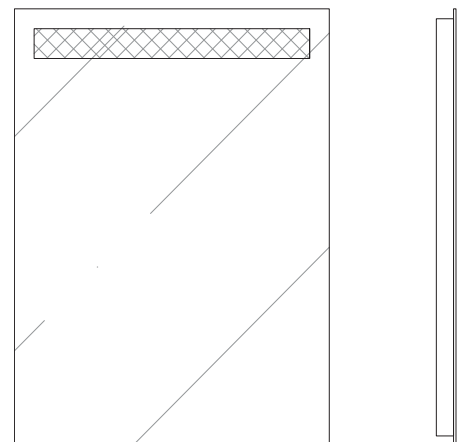

### Lighted Mirror Specifications

MunnWorks Signature LEDs	<ul style="list-style-type: none"> <li>UL Listed, CE Certified</li> <li>90+ CRI (Color Rendering Index)</li> <li>800+ Lumens/Foot Standard</li> <li>3000K Lighting Temperature</li> <li>Compatible 0-10V Dimming Control</li> <li>50,000 Hour LED Life</li> </ul>
Dimensions	<ul style="list-style-type: none"> <li>Glass Thickness: 3/16" Copper-Free Coating Mirror</li> <li>Standard Overall Depth: 1-3/4"</li> </ul>
Optional Add-Ons	<ul style="list-style-type: none"> <li>Touch On/Off</li> <li>Dimmable</li> <li>Defogger</li> <li>Digital Clock</li> <li>Custom Etching Design</li> <li>Vanishing Television</li> <li>Alternate Color Temps</li> <li>LED Night Lights</li> <li>All mirrors are customizable and can be combined with our renowned frame line</li> </ul>

### Standard Dimensions

• 30"W x 36"H	• 30"W x 42"H	• 30"W x 48"H
• 36"W x 36"H	• 36"W x 42"H	• 36"W x 48"H
• 42"W x 36"H	• 42"W x 42"H	• 42"W x 48"H
• 48"W x 36"H	• 48"W x 42"H	• 48"W x 48"H
• 54"W x 36"H	• 54"W x 42"H	• 54"W x 48"H

PRODUCT IMAGE

DETAIL IMAGE

SHOP DRAWING